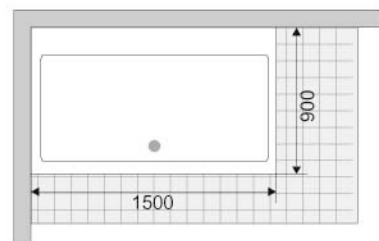

OBYECT®
by sealskin

Douche concept
Concept de douche