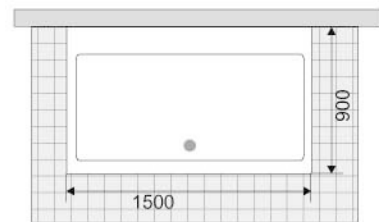

OBYECT®
by sealskin

Douche concept
Concept de douche