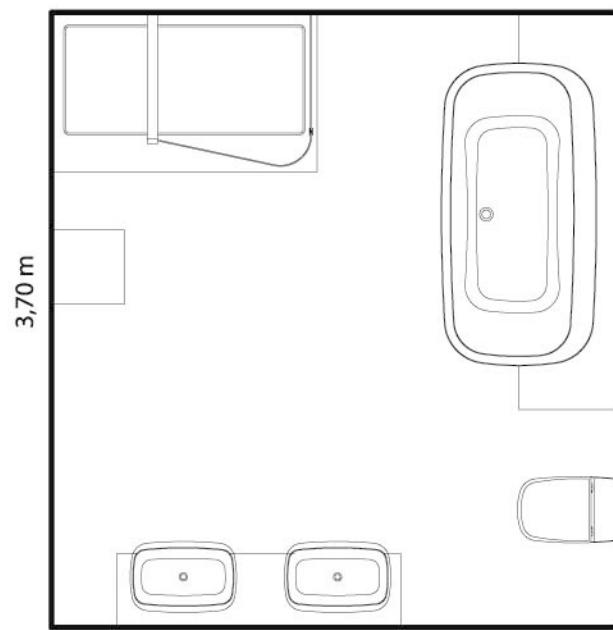

OBYECT®
by sealskin

Douche concept
Concept de douche

OBYECT®
by sealskin

Badkameropstellingen
Agencement de salle de bain

OBYECT®
by sealskin

Accessoires

Bekerhouder
Porte-gobelet

Toiletrolhouder
Porte-papier rouleaux

Houder voor
(electrische) tandenborstels
Porte-brosses à dents électriques

Reserverollenhouder
Porte-papier rouleaux

Zeepdispenser
Distributeur de savon

Haak
Crochet

Badhanddoekrek
Porte-serviette

Toiletborstelgarnituur
Porte-balai