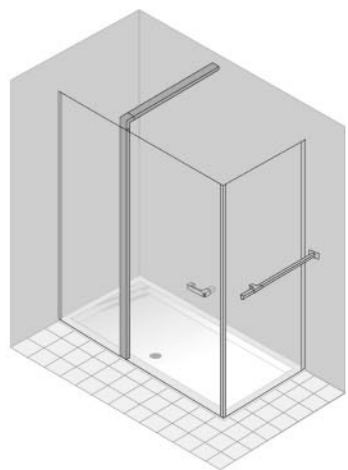

Een complete badkamerlijn, ontworpen door een team van productontwerpers, technisch specialisten en bekende interieurarchitecten. De naam: OBYECT.

Vrijstaand bad

Badkraan en douchekop

Toilet en toiletborstelhouder

En ten slotte de flexibiliteit. Dankzij de grote variëteit binnen het OBYECT-assortiment is de lijn toepasbaar in badkamers van ieder formaat.

Doucheglijstang met douchekop

Wastafel meubel Olm

Thermostatische douche mengkraan

**OBYECT**<sup>®</sup>  
by sealskin

Douche concept  
Concept de douche

**OBYECT**<sup>®</sup>  
by sealskin

Badkameropstellingen  
Agencement de salle de bain

**OBYECT**<sup>®</sup>  
by sealskin

Accessoires