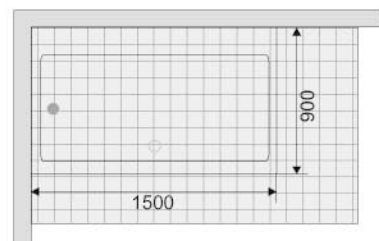

OBYECT®
by sealskin

Douche concept
Concept de douche