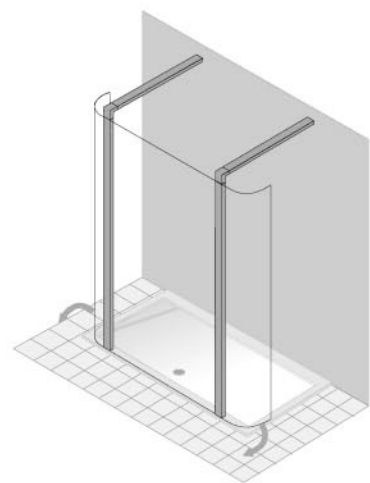

En ten slotte de flexibiliteit. Dankzij de grote variëteit binnen het OBYECT-assortiment is de lijn toepasbaar in badkamers van ieder formaat.

Doucheglijstang met douchekop

Wastafel meubel Olm

Thermostatische douche mengkraan

**OBYECT**<sup>®</sup>  
by sealskin

Douche concept  
Concept de douche

**OBYECT**<sup>®</sup>  
by sealskin

Badkameropstellingen  
Agencement de salle de bain

**OBYECT**<sup>®</sup>  
by sealskin

Accessoires