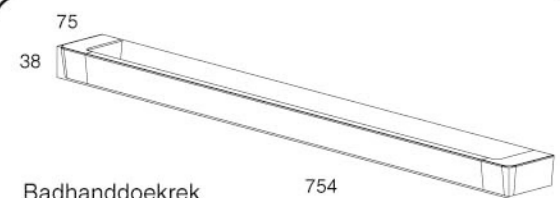

Badhanddoekrek
Porte-serviette