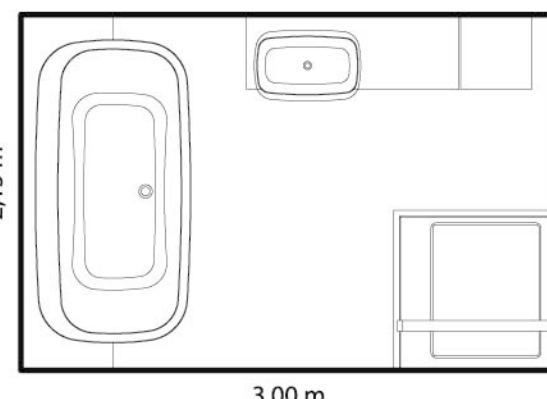

OBYECT®
by sealskin

Badkameropstellingen
Agencement de salle de bain