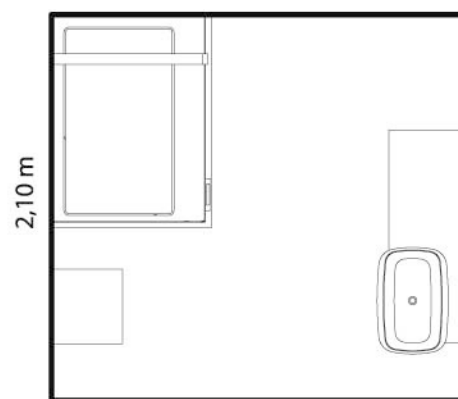

OBYECT®
by sealskin

Badkameropstellingen
Agencement de salle de bain