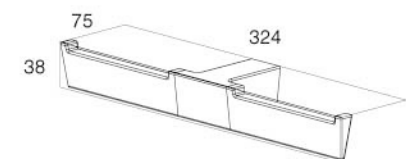

Reserverollenhouder
Porte-papier rouleaux