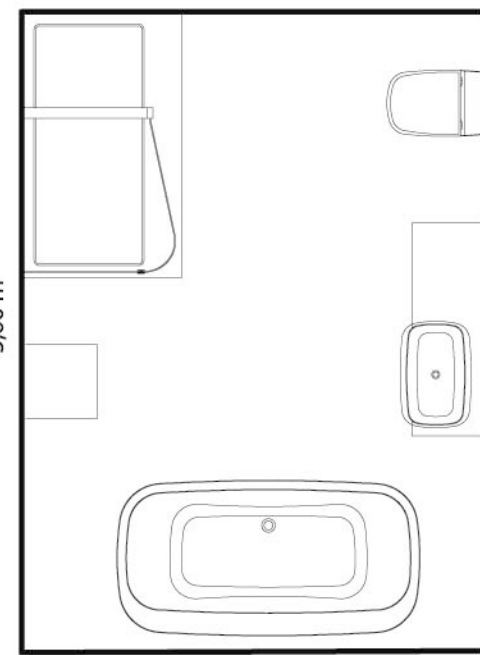

OBYECT®
by sealskin

Douche concept
Concept de douche

OBYECT®
by sealskin

Badkameropstellingen
Agencement de salle de bain

OBYECT®
by sealskin

Accessoires

Bekerhouder
Porte-gobelet

Toiletrolhouder
Porte-papier rouleaux

Houder voor
(electrische) tandenborstels
Porte-brosses à dents électriques

Reserverollenhouder
Porte-papier rouleaux

Zeepdispenser
Distributeur de savon

Haak
Crochet

Badhanddoekrek
Porte-serviette

Toiletborstelgarnituur
Porte-balai